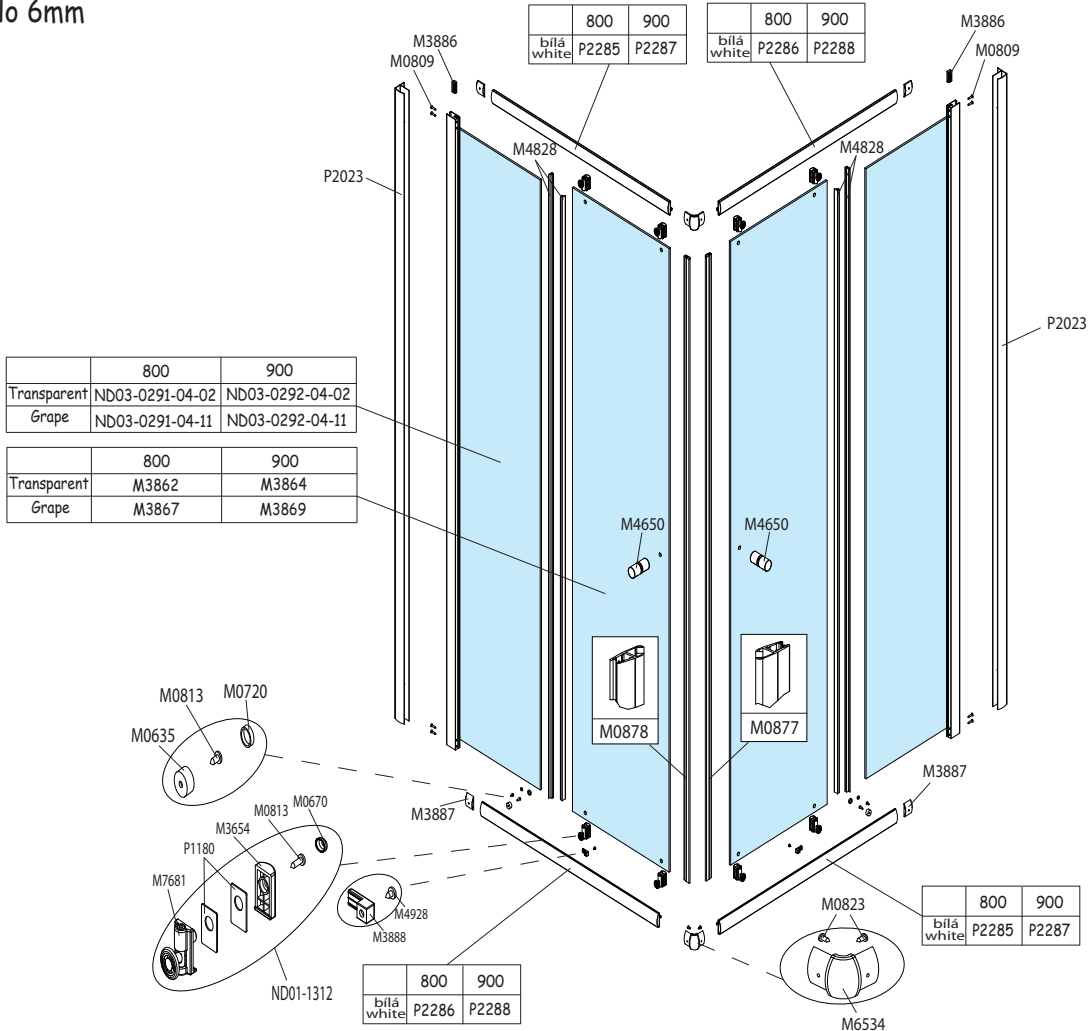

KLS sklo 6mm

	800	900
bílá white	P2285	P2287

	800	900
bílá white	P2286	P2288

	800	900
Transparent	ND03-0291-04-02	ND03-0292-04-02
Grape	ND03-0291-04-11	ND03-0292-04-11

	800	900
Transparent	M3862	M3864
Grape	M3867	M3869

	800	900
bílá white	P2285	P2287

	800	900
bílá white	P2286	P2288

ND01-1312